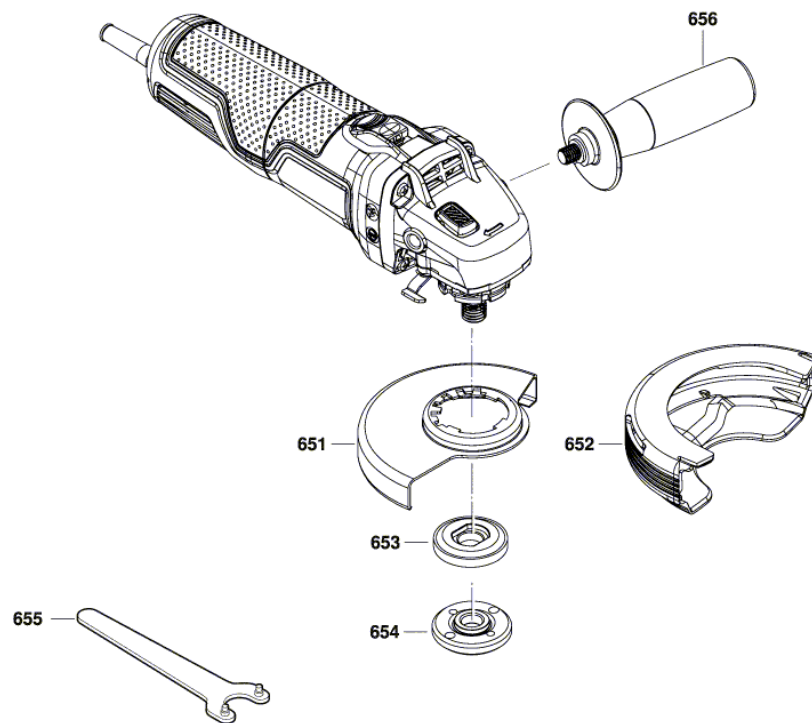

Изображение - модел - E

3 603 CE2 001
Stand } 22-05-24 Fig. /Abb. 1
Issue }

Änderungen vorbehalten
Modifications reserved
Modifications réservées
Salvo modificaciones

Списък на резервните части

Артикул	Каталожен номер	Описание	Изображение
651	1 600 A02 E5M	ПРЕДПАЗИТЕЛ	1
652	1 600 A02 A01	ПРЕДПАЗИТЕЛ	1
653	1 619 PV8 388	ФЛАНЕЦ	1
654	1 619 PV8 389	ГАЙКА	1
655	1 619 PV4 434	КЛЮЧ ЗА ШАЙБИ	1
656	1 619 PV8 392	ДОПЪЛНИТЕЛНА ДРЪЖКА	1